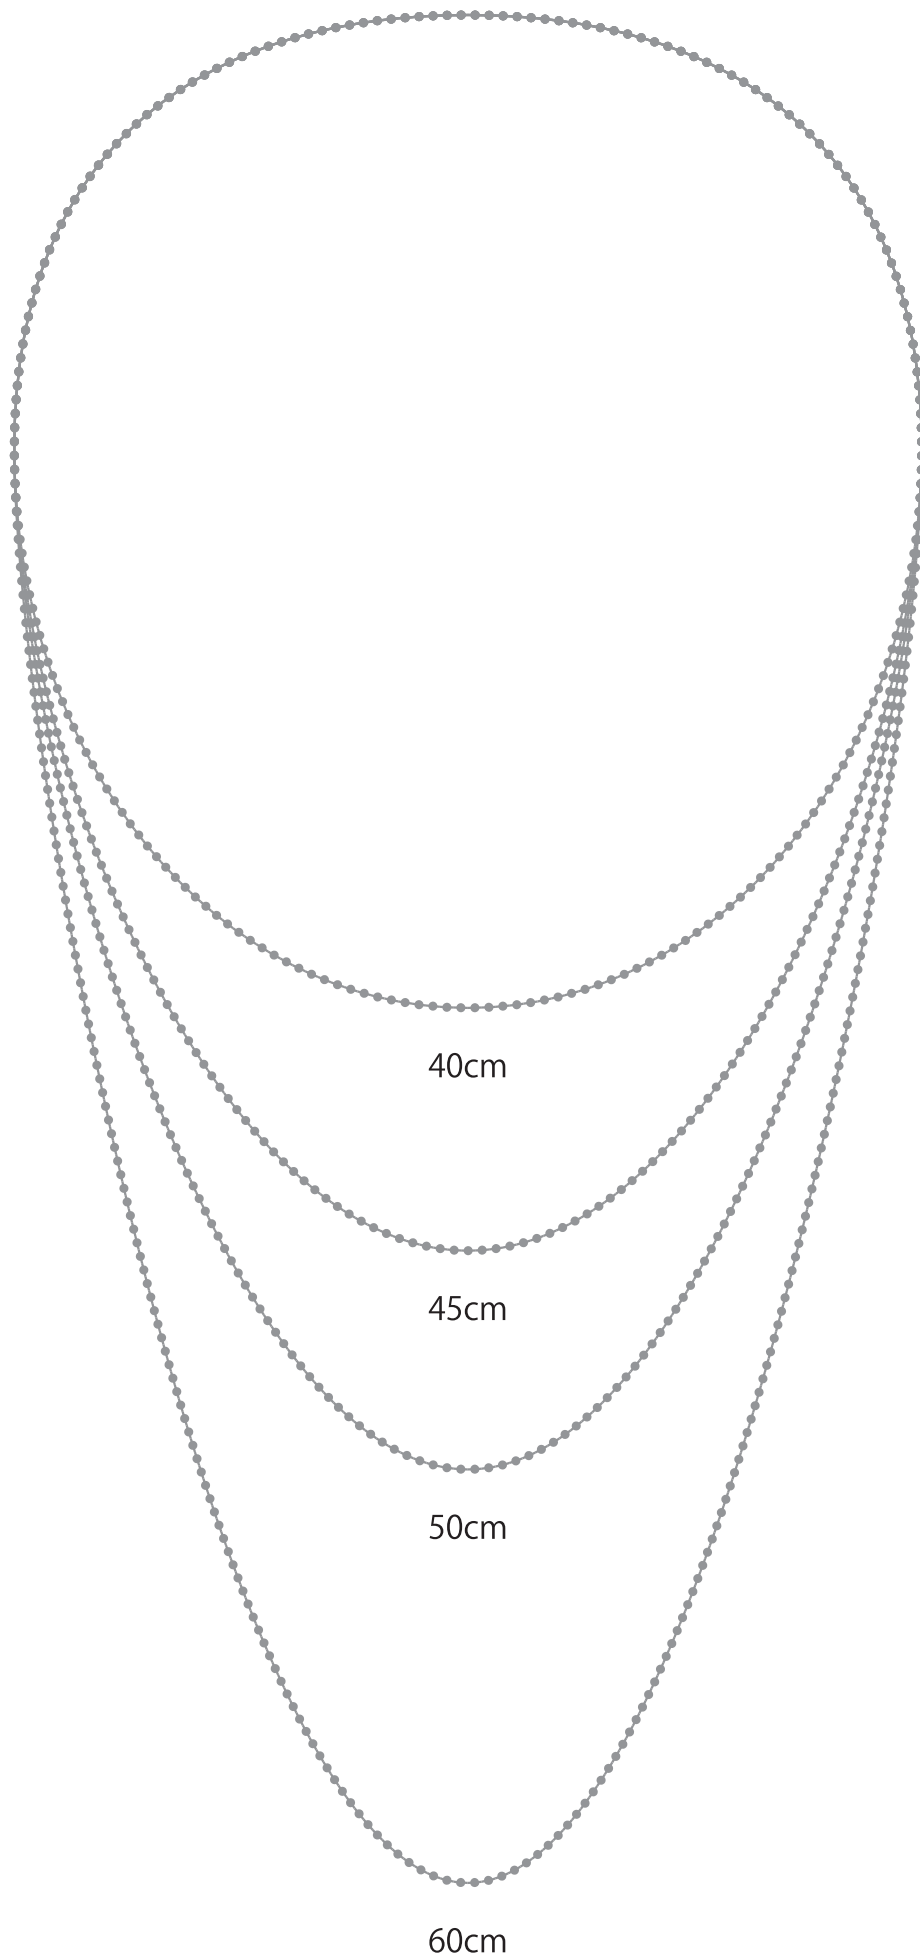

# Cutball Chain 1.2mm

カットボール

Pendan-chain.com  
ペンダントチェーン専門店

Pecha  
ペチエ

A4 用紙にて拡大・縮小せずに印刷して下さい。  
チェーンの長さや厚みの比較イメージになります。  
イメージには留め金具（引き輪・プレート等）は表現されておりません。