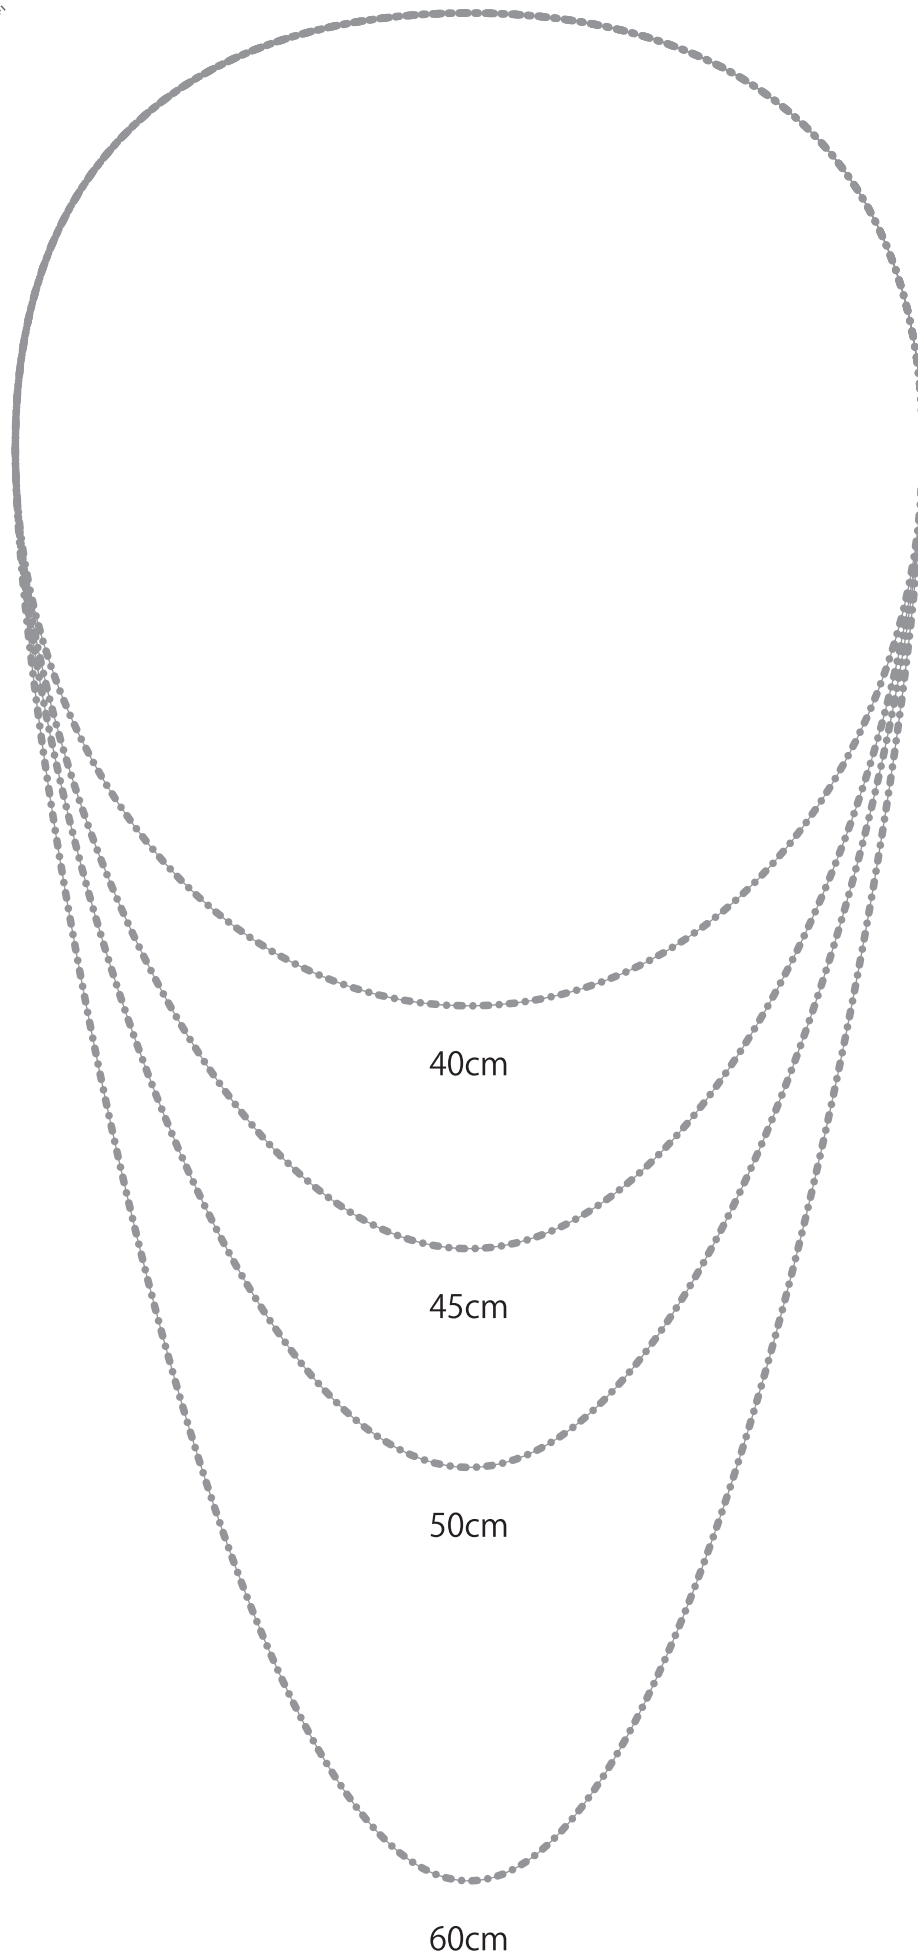

Short&Long Chain 1.0mm

ショート&ロング

Pendan-chain.com
ペンダントチェーン専門店

Pecha
ペチエ

A4 用紙にて拡大・縮小せずに印刷して下さい。
チェーンの長さ・厚みの比較イメージになります。
イメージには留め金具（引き輪・プレート等）は表現されておりません。